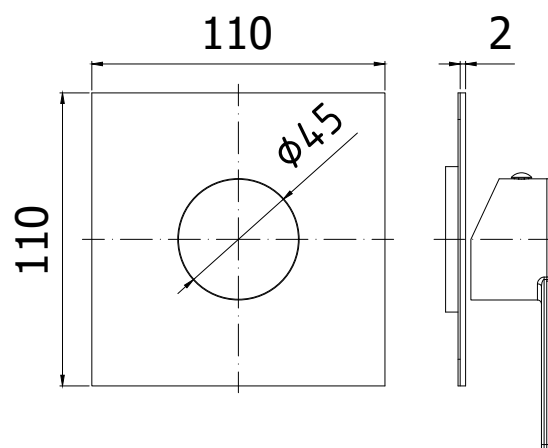

COLLEZIONE

incassi projects - concealed mixer projects

IMMAGINE PRODOTTO

DISEGNO TECNICO

DESCRIZIONE

Set esterno per art. TA 010CR/M

ART.

TA 010CR/MEST

da abbinare solo con art. INC01035CR

FINITURE

TA

CR/MEST - cromo con piastra acciaio inox